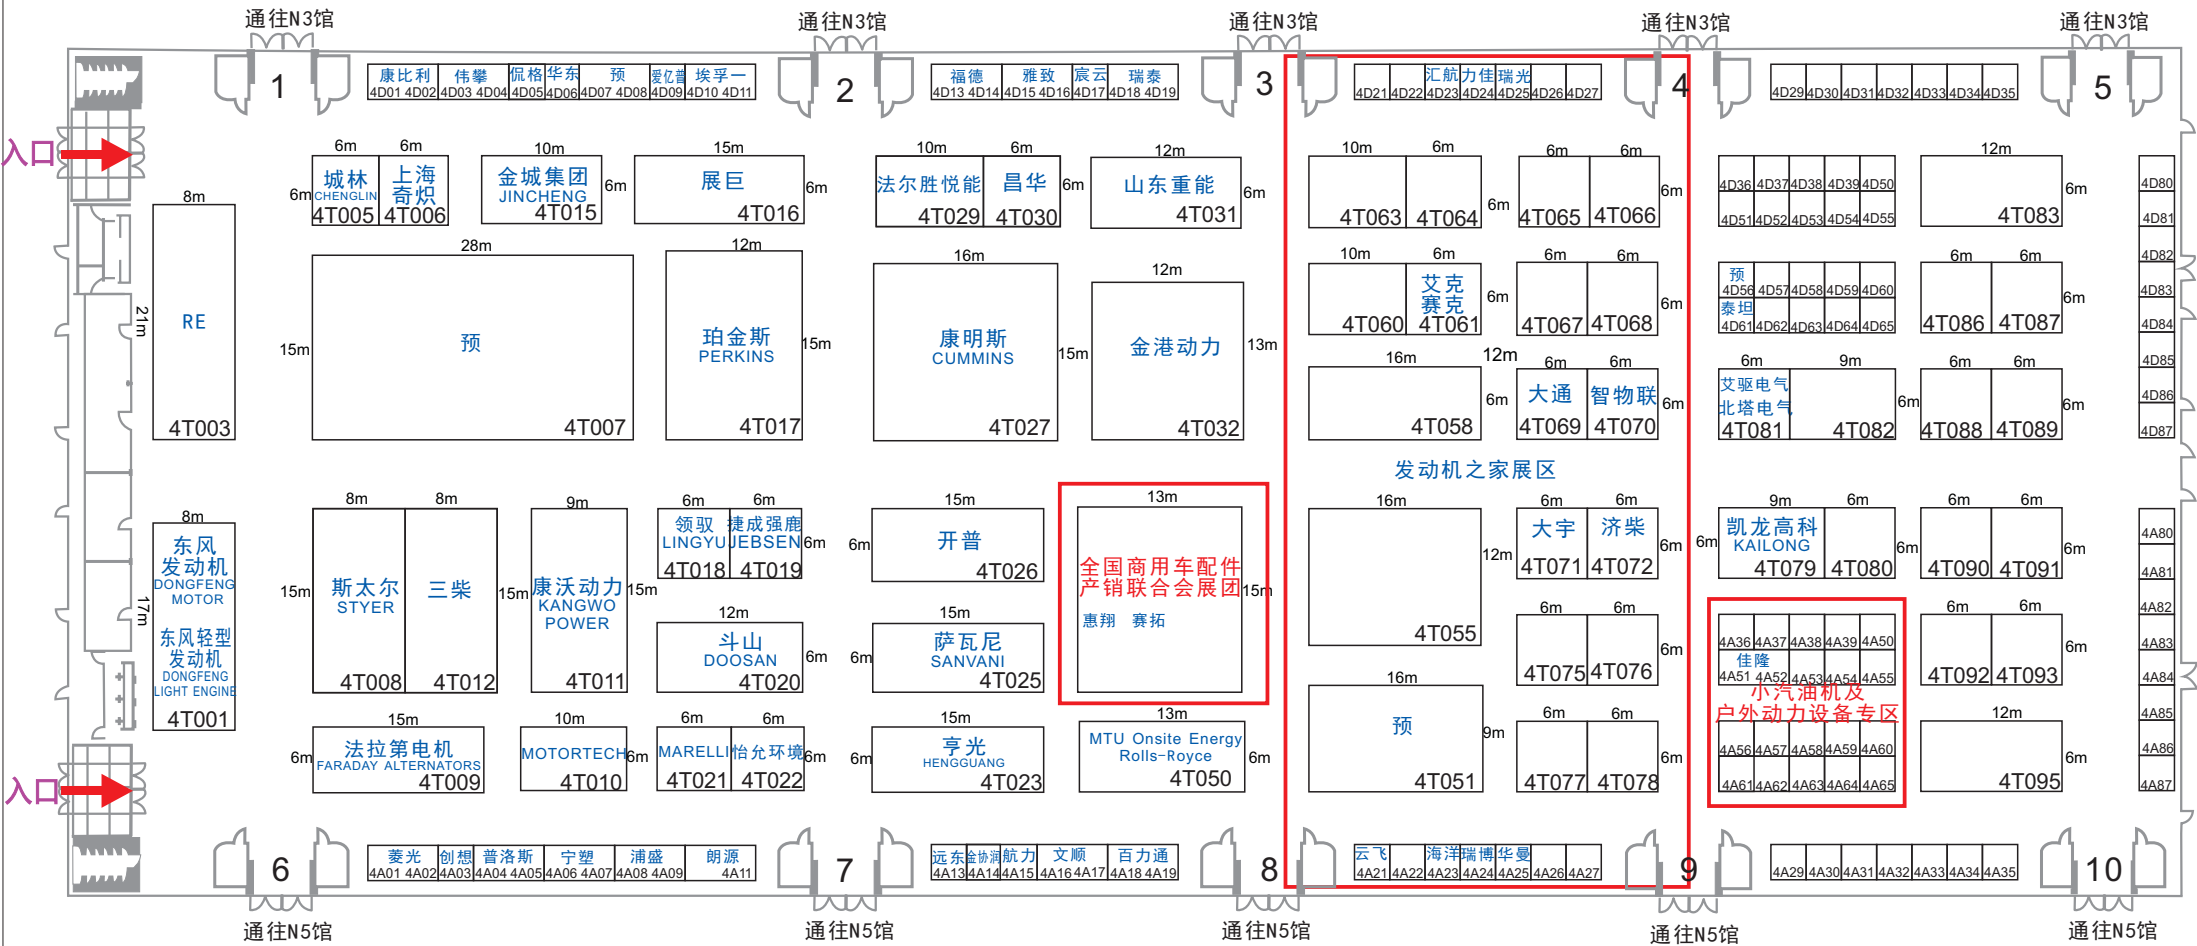

第16届中国（上海）国际动力设备及发电机组展览会 第6届中国（上海）国际分布式能源、燃气及生物质能发电设备展览会 The 16th China (Shanghai) International Power and Generating Sets Exhibition 2017

时间：2017年5月4日-6日 上海新国际博览中心

N5馆展位平面图

第16届中国（上海）国际动力设备及发电机组展览会 第6届中国（上海）国际分布式能源、燃气及生物质能发电设备展览会 The 16th China (Shanghai) International Power and Generating Sets Exhibition 2017

时间：2017年5月4日-6日 上海新国际博览中心

N4馆展位平面图

龙阳路
LuShan Road

- C 各展厅主办单位服务处
Organizer Service Counter
- A 参展商报到处及一站式服务处
Check in and One-stop Service Counter
- D 运输商现场服务处
Official Forwarder Service Counter
- B 车辆进馆证办理处
Vehicle Entry Permit Applying Counter
- E 主搭建商服务处
Official Contractor Service Counter