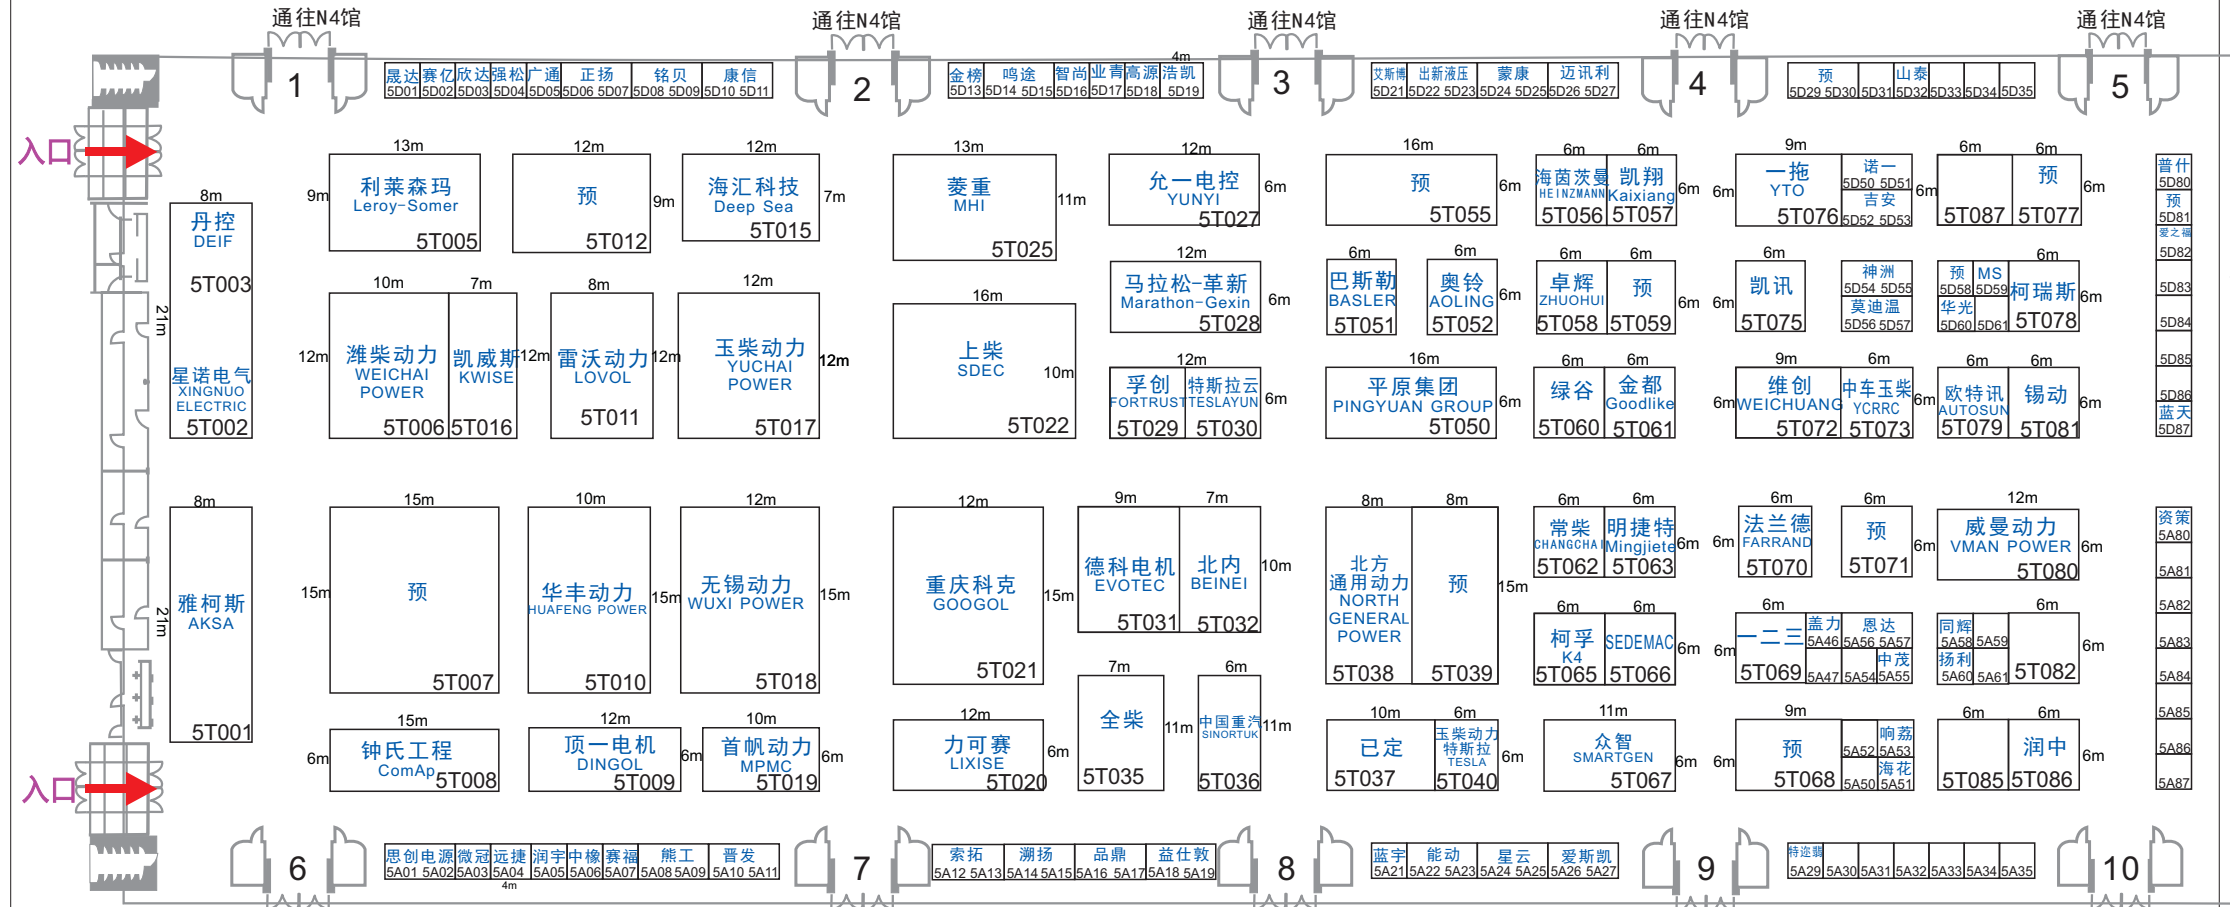

第16届中国（上海）国际动力设备及发电机组展览会 第6届中国（上海）国际分布式能源、燃气及生物质能发电设备展览会 The 16th China (Shanghai) International Power and Generating Sets Exhibition 2017

时间：2017年5月4日-6日 上海新国际博览中心

N5馆展位平面图

第16届中国（上海）国际动力设备及发电机组展览会 第6届中国（上海）国际分布式能源、燃气及生物质能发电设备展览会 The 16th China (Shanghai) International Power and Generating Sets Exhibition 2017

时间：2017年5月4日-6日 上海新国际博览中心

N4馆展位平面图

龙阳路
LuShan Road

- C 各展厅主办单位服务处
Organizer Service Counter
- A 参展商报到处及一站式服务处
Check in and One-stop Service Counter
- D 运输商现场服务处
Official Forwarder Service Counter
- B 车辆进馆证办理处
Vehicle Entry Permit Applying Counter
- E 主搭建商服务处
Official Contractor Service Counter